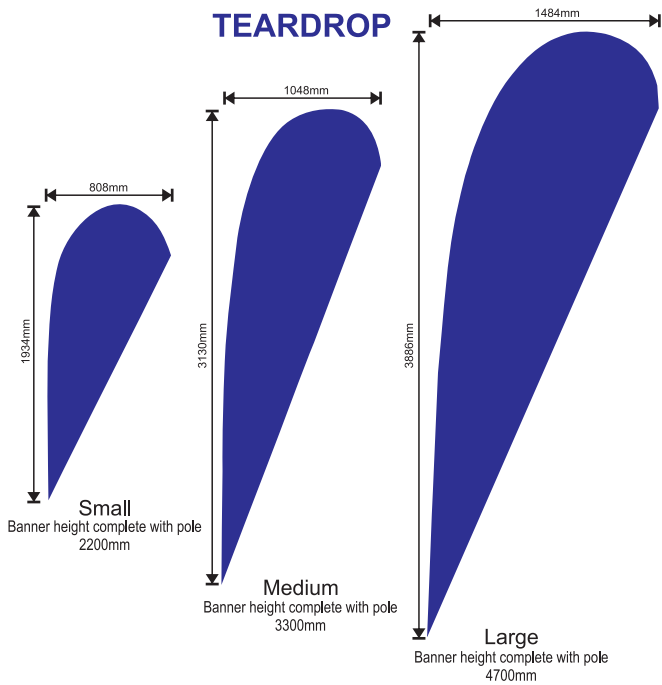

TEARDROP

ARC

SAIL

BALI

ARIAL

TUDOR HOUSE

Phone : (08) 9470 2717 Fax : (08) 9470 2918
282-284 Albany Hwy, Victoria Park WA 6100
Email : tudor@tudorhouse.com.au
www.tudorhouse.com.au