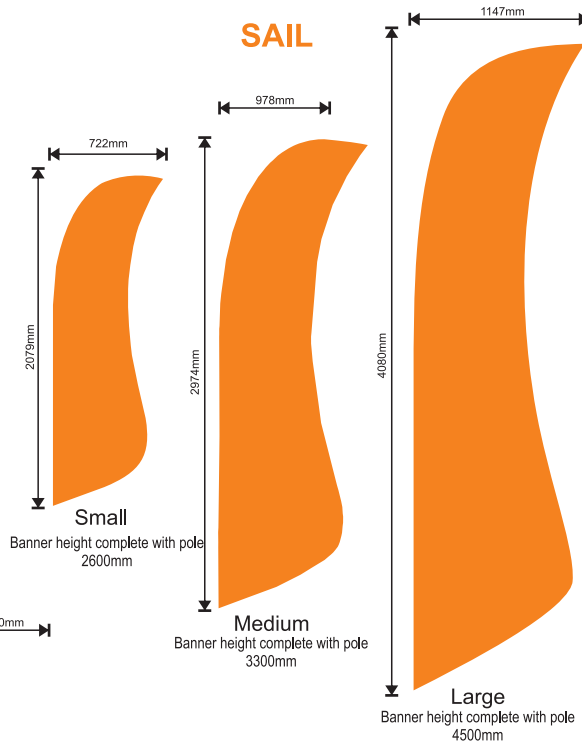

TEARDROP

ARC

SAIL

BALI

ARIAL

TUDOR HOUSE

Phone : (08) 9470 2717 Fax : (08) 9470 2918
282-284 Albany Hwy, Victoria Park WA 6100
Email : tudor@tudorhouse.com.au
www.tudorhouse.com.au