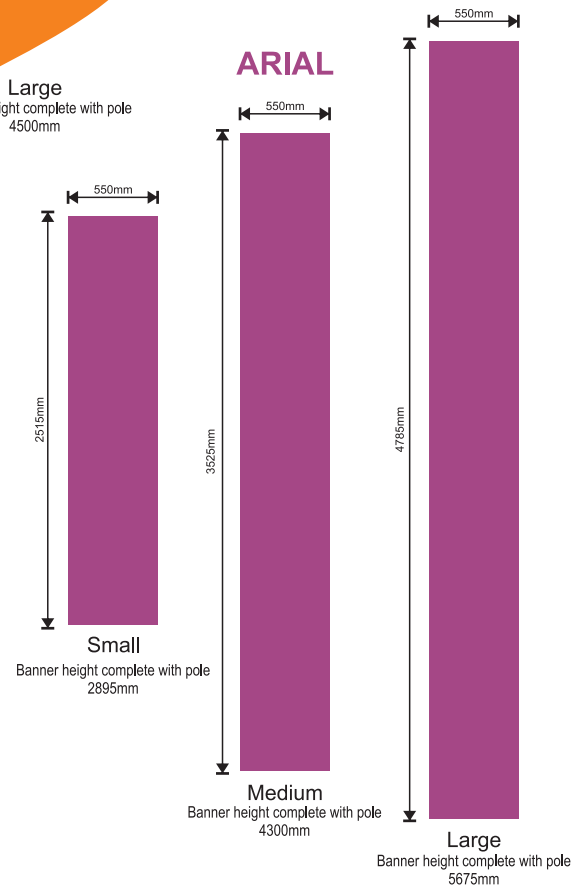

TEARDROP

ARC

SAIL

BALI

ARIAL

TUDOR HOUSE

Phone : (08) 9470 2717 Fax : (08) 9470 2918
282-284 Albany Hwy, Victoria Park WA 6100
Email : tudor@tudorhouse.com.au
www.tudorhouse.com.au