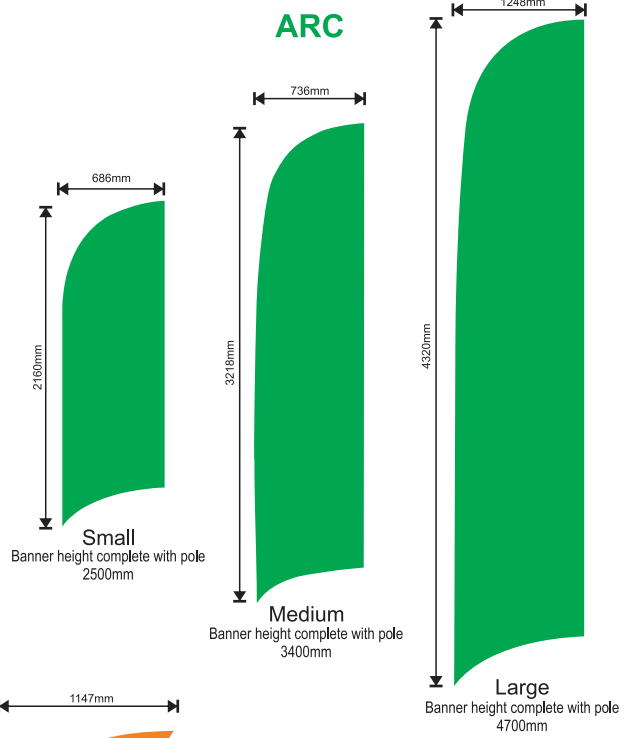

TEARDROP

ARC

SAIL

BALI

ARIAL

TUDOR HOUSE

Phone : (08) 9470 2717 Fax : (08) 9470 2918
282-284 Albany Hwy, Victoria Park WA 6100
Email : tudor@tudorhouse.com.au
www.tudorhouse.com.au