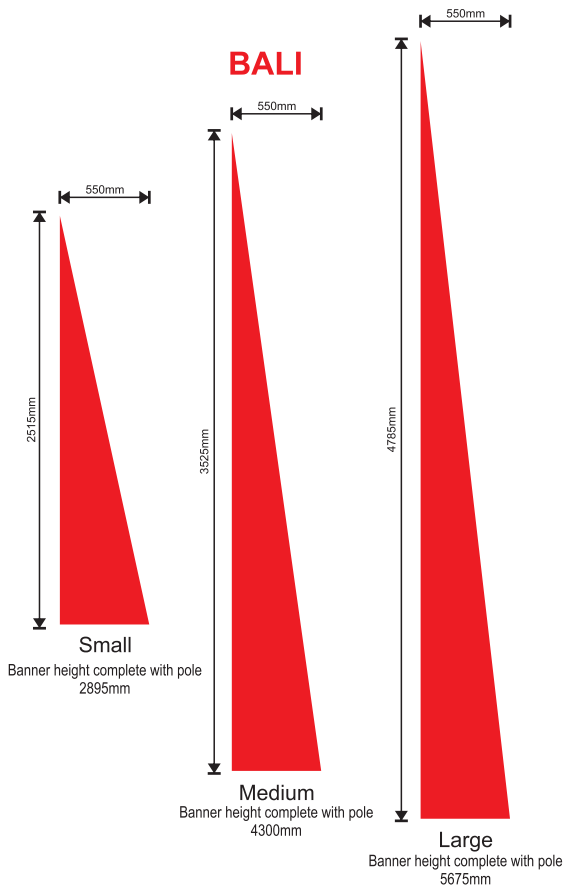

TEARDROP

ARC

SAIL

BALI

ARIAL

TUDOR HOUSE

Phone : (08) 9470 2717 Fax : (08) 9470 2918
282-284 Albany Hwy, Victoria Park WA 6100
Email : tudor@tudorhouse.com.au
www.tudorhouse.com.au